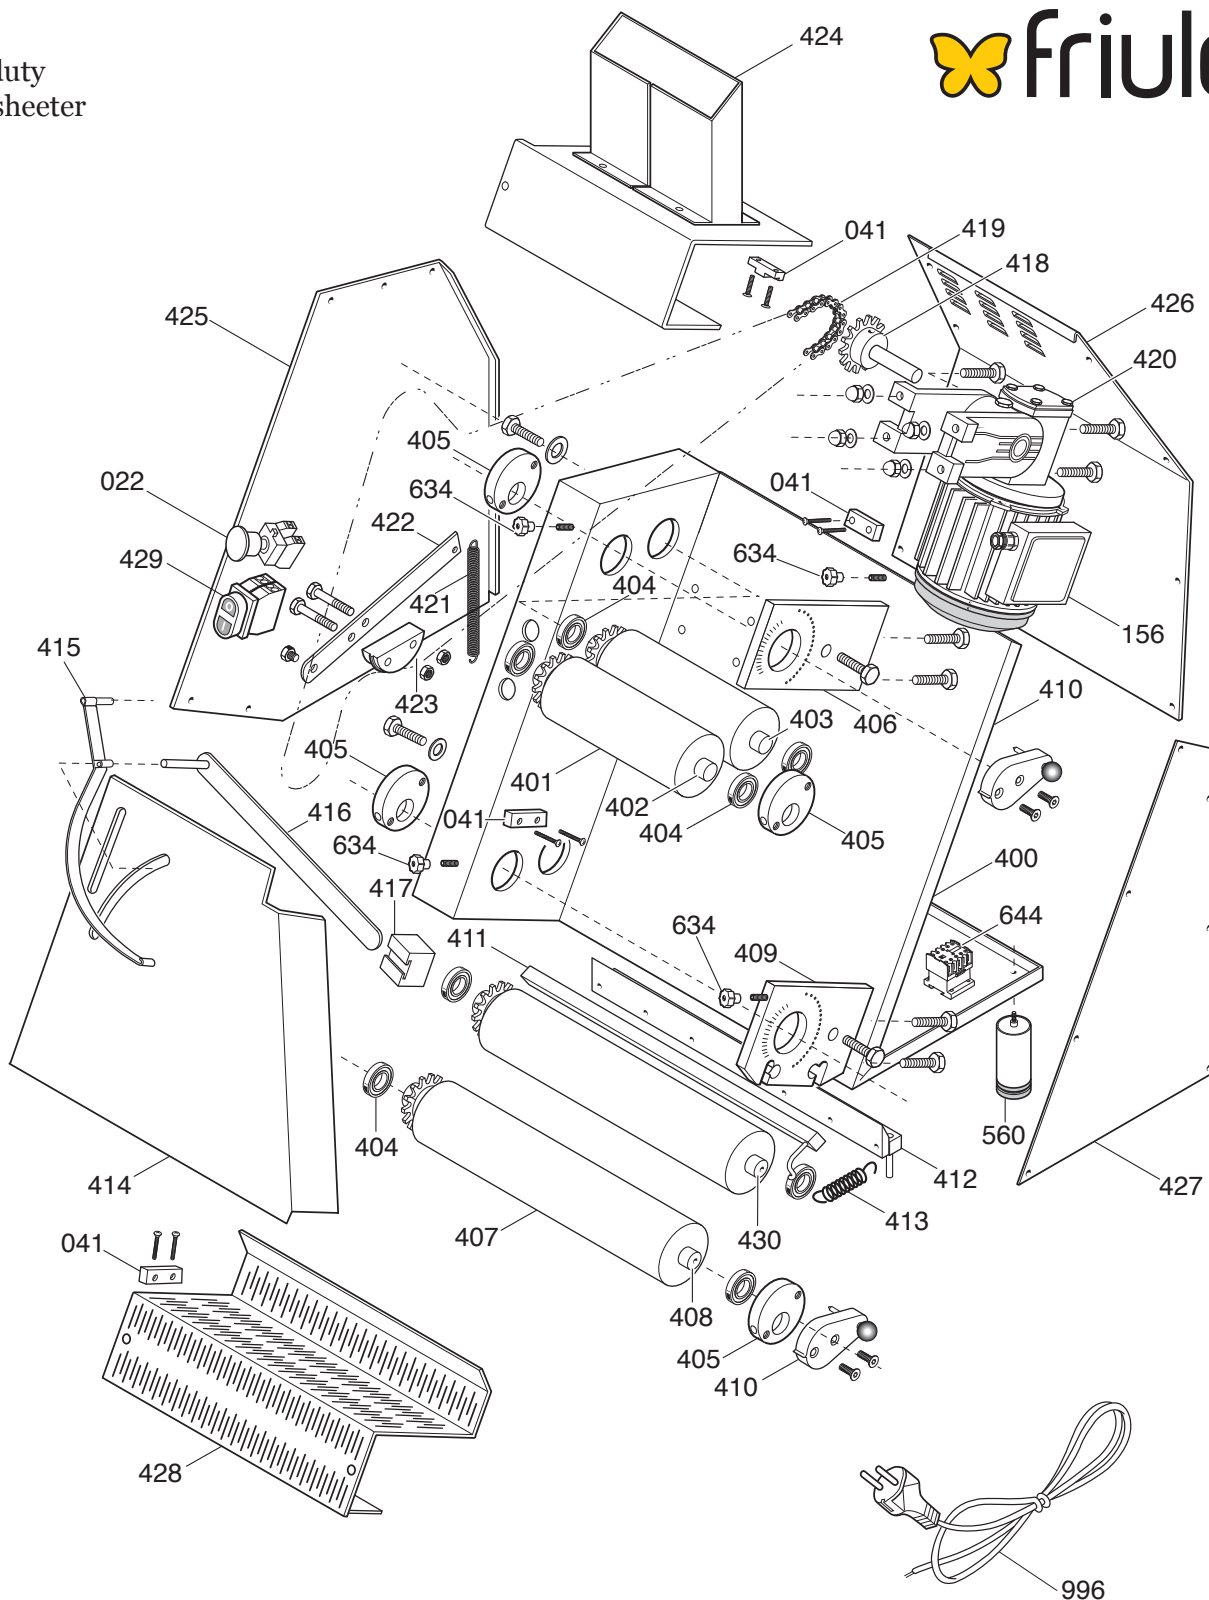

M51
Heavy duty
Dough sheeter

022	Pulsante Emergenza	409	Supporto Rulli Inferiore	422	Leva Tendicatena
033	Scatola Di Protezione	410	Manopola Regolazione	423	Pignone Tendicatena
041	Magnete	411	Raschiapasta Superiore	424	Imbuto Completo
156	Motore	412	Raschiapasta Inferiore	425	Pannello Laterale
400	Telaio	413	Molla Raschiapasta	426	Pannello Posteriore
401	Rullo Superiore	414	Piastra Centrale	427	Pannello Sagomato
402	Albero Mobile Superiore	415	Bilancino	428	Protezione Inferiore
403	Albero Fisso Superiore	416	Asta Bilancino	429	Pulsante Doppio
404	Cuscinetto	417	Contrappeso	560	Piedino
405	Eccentrico	418	Albero Riduttore	634	Pomello
406	Supporto Rulli Superiore	419	Catena	644	Minicontattore
407	Rullo Inferiore	420	Riduttore	996	Cavo Alimentazione
408	Albero Mobile Inferiore	421	Molla Tendicatena		