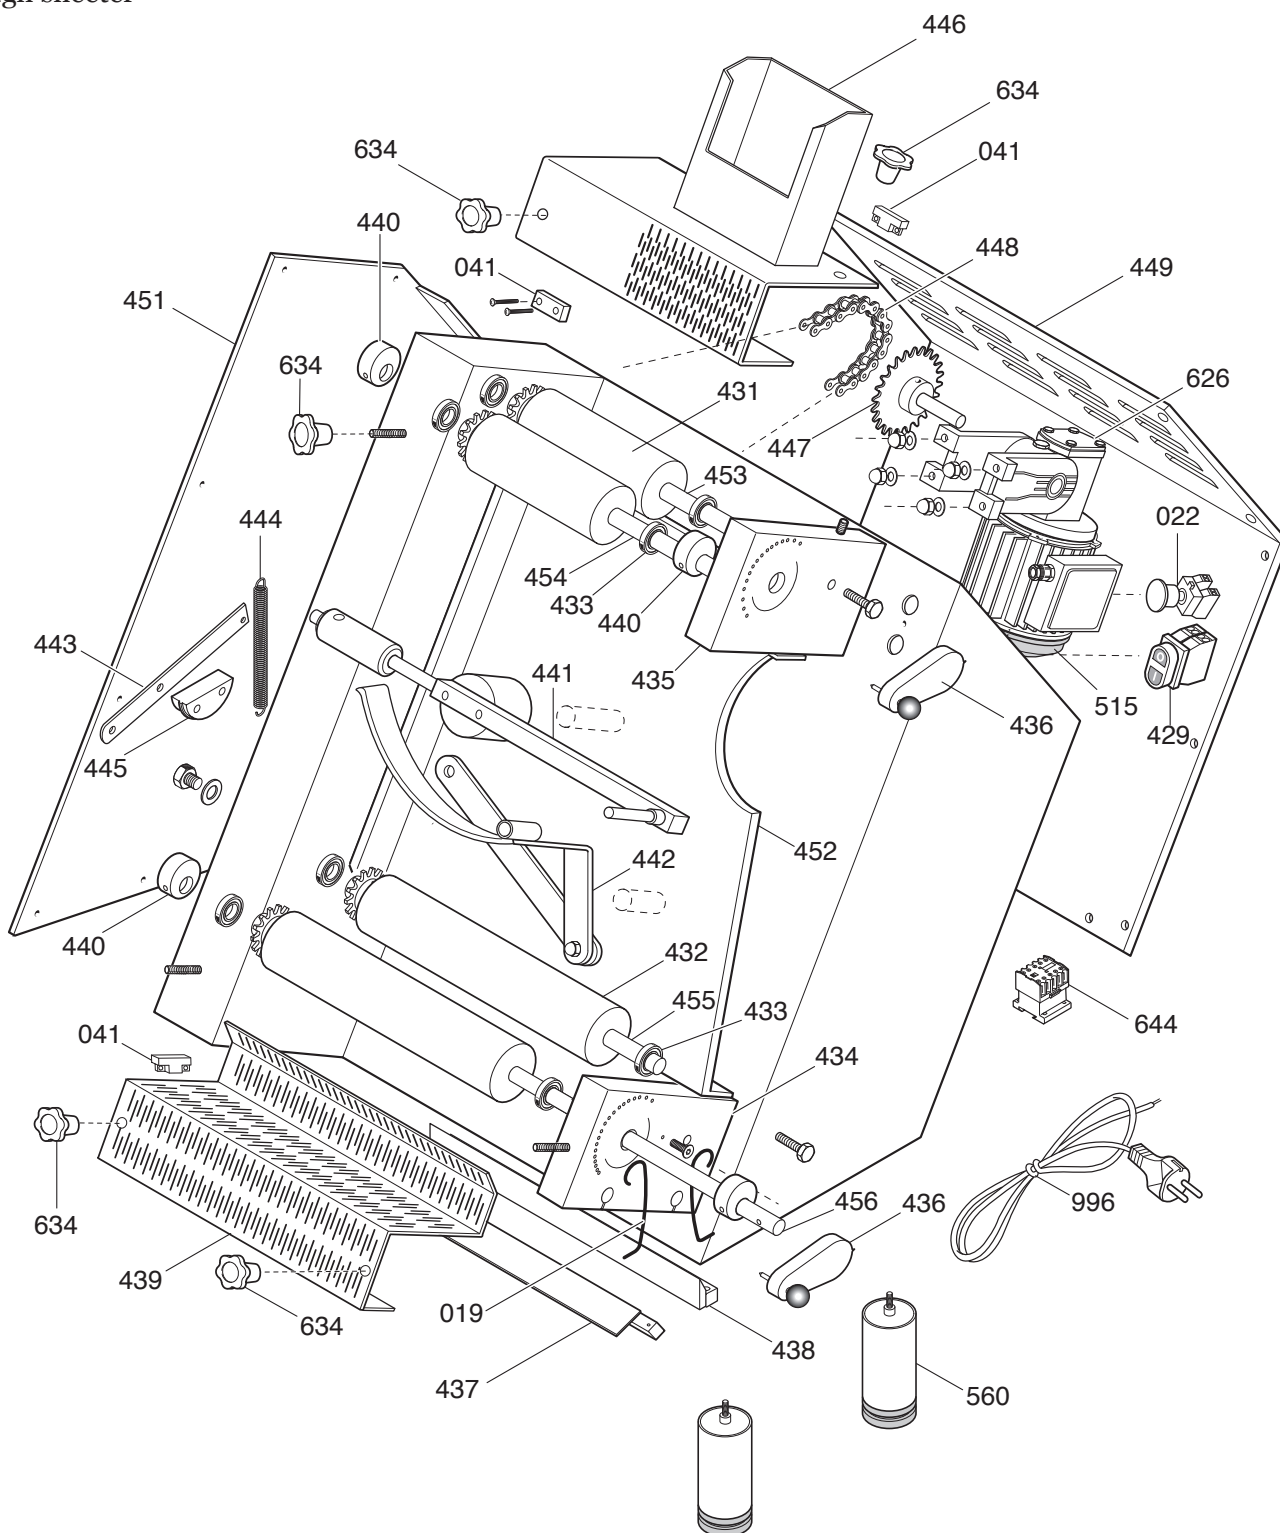

M33
Heavy duty
Dough sheeter

- 019 Molla
- 022 Pulsante Di Emergenza
- 431 Rullo Superiore
- 432 Rullo Inferiore
- 433 Cuscinetto
- 436 Manopola Regolazione Rulli
- 437 Raschiapasta Inferiore
- 438 Raschiapasta Superiore
- 439 Protezione Per Rullo Inferiore
- 441 Asta Con Contrappeso
- 442 Bilancino Completo

- 443 Leva Per Tendicatena
- 444 Molla Per Tendicatena
- 445 Pattino Tendicatena
- 446 Imbuto
- 448 Catena
- 450 Pomello
- 515 Motore
- 560 Piedino
- 626 Riduttore
- 812 Interruttore