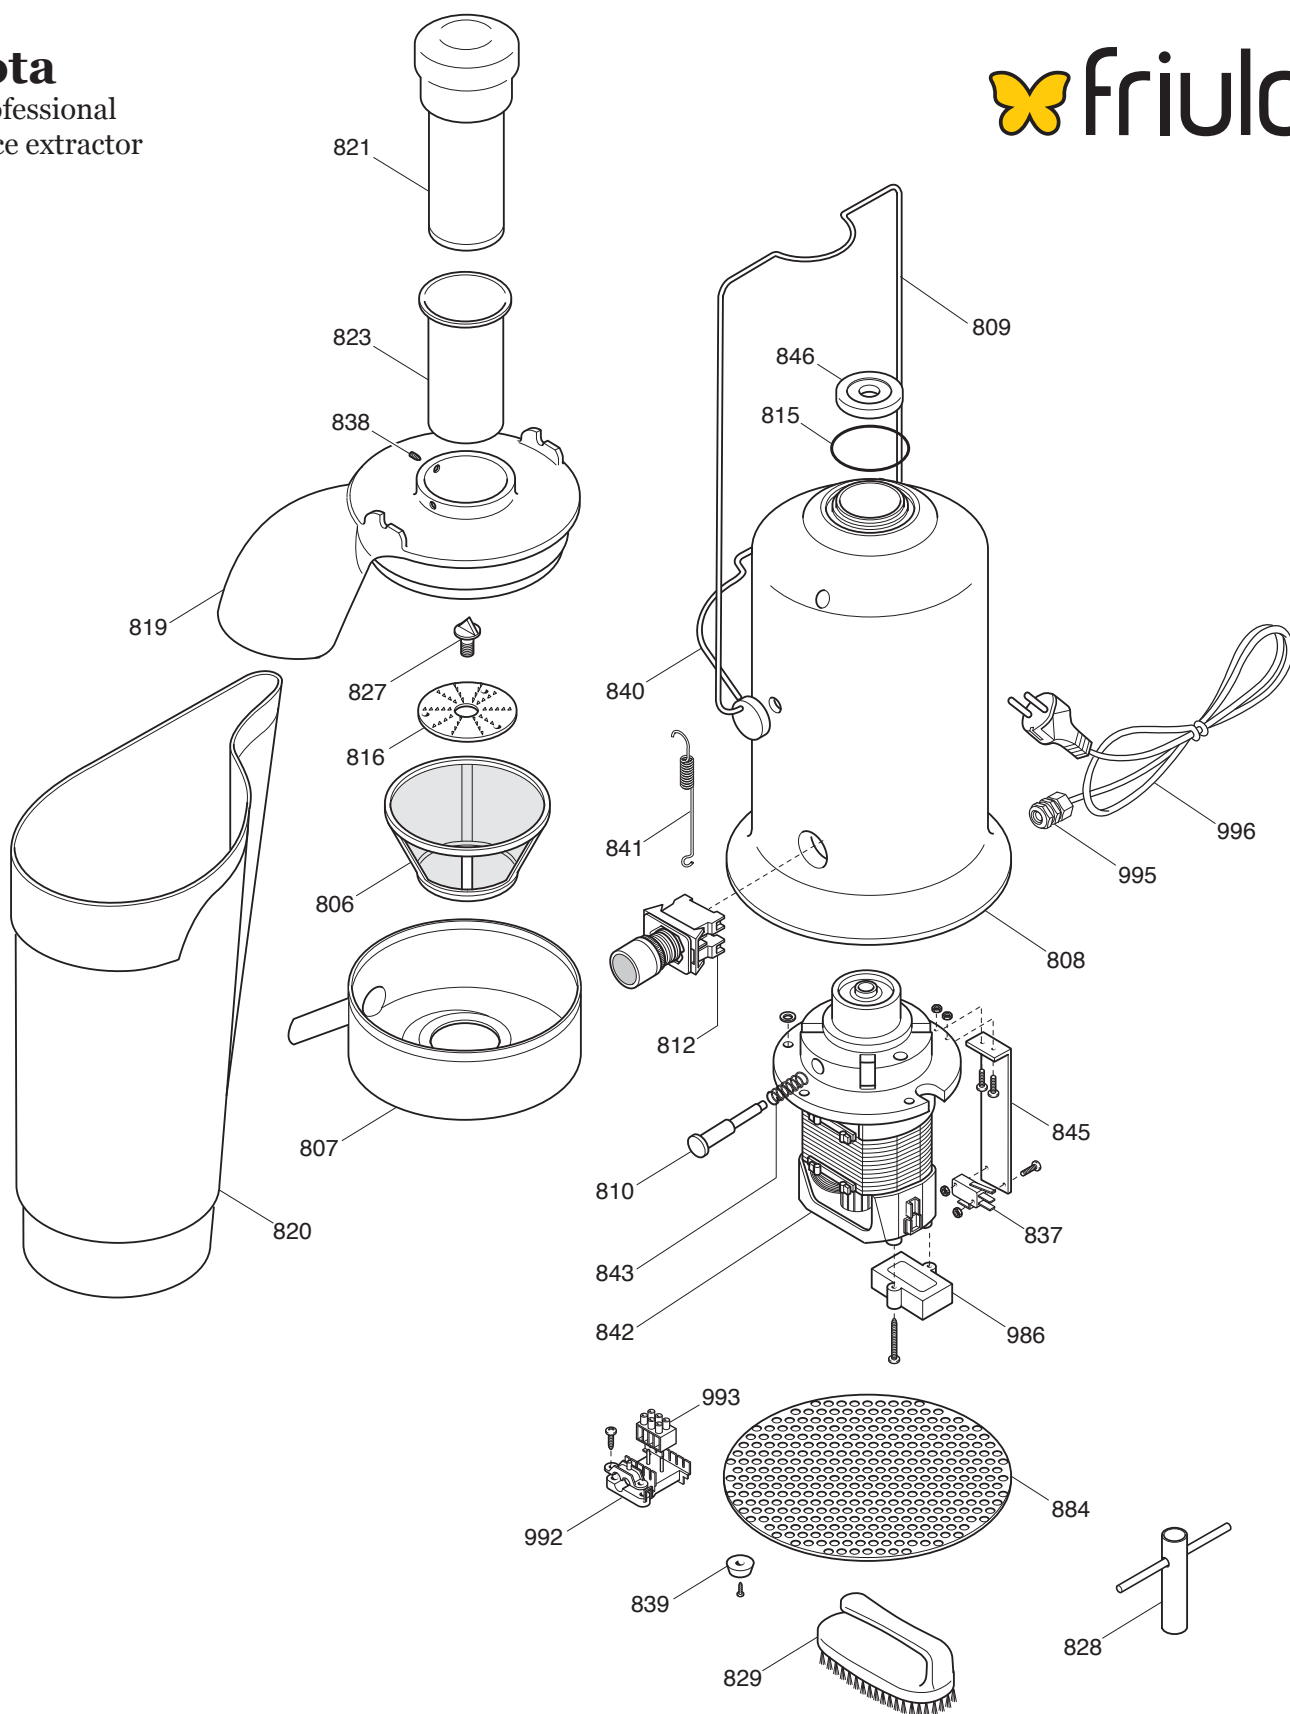

Iota
Professional
juice extractor

- | | | | | | |
|-----|----------------------|-----|------------------------|-----|-----------------------|
| 806 | Filtro | 820 | Contenitore Scarti | 843 | Molla Perno |
| 807 | Scodella | 821 | Pestello | 845 | Supporto Micro |
| 808 | Corpo | 823 | Imbuto | 846 | Boccola Di Guida |
| 809 | Leva Superiore | 827 | Vite | 884 | Rete Di Protezione |
| 810 | Perno Blocca Motore | 828 | Chiave | 901 | Carboncino |
| 812 | Pulsante Passo Passo | 829 | Spazzola | 986 | Filtro Antidisturbo |
| 813 | Cuscinetto | 837 | Microinterruttore | 992 | Sottobase |
| 814 | Cuscinetto | 839 | Piedino | 993 | Morsettiera |
| 815 | Or | 840 | Assieme Leva Inferiore | 995 | Pressacavo |
| 816 | Grattugia Cesto | 841 | Molla Leva | 996 | Cavo Di Alimentazione |
| 819 | Calotta | 842 | Motore | | |